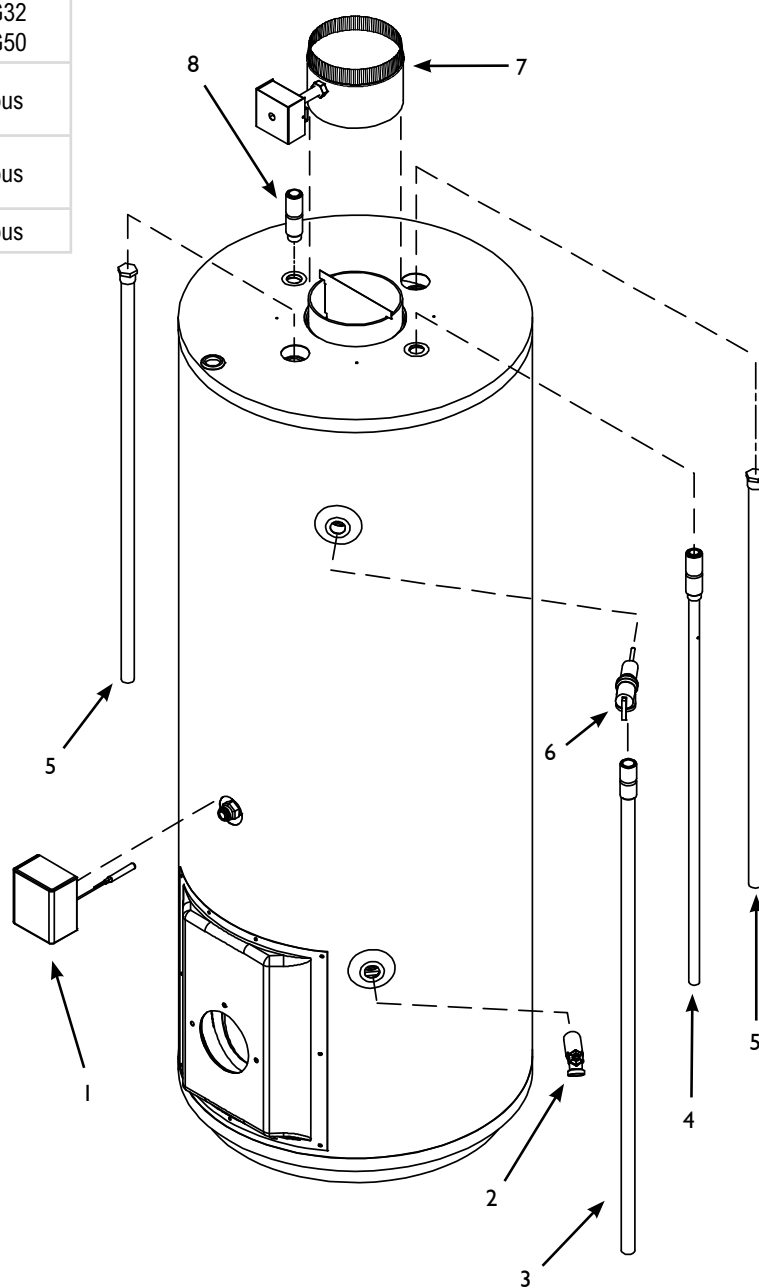

MAZOUT

32 gallons U.S.

OG32

50 gallons U.S.

OG52

No.	# de pièce	Description	Applicable sur modèles
1	56000117-A	Aquastat L4006G	Tous
2	15000028-A	Robinet de vidange en laiton	Tous
3	19000007-A	Tuyau d'évacuation	Tous
4	DT005280 DT005330	Tuyau plongeur	OG32 OG50
5	MS145280 MS145320	Anodes de magnésium (2)	OG32 OG50
6	SV0Z4220	Soupape de sûreté température et pression	Tous
7	95000000-A	Interrupteur d'évacuation bloqué	Tous
8	NP022241	Raccord de sortie	Tous