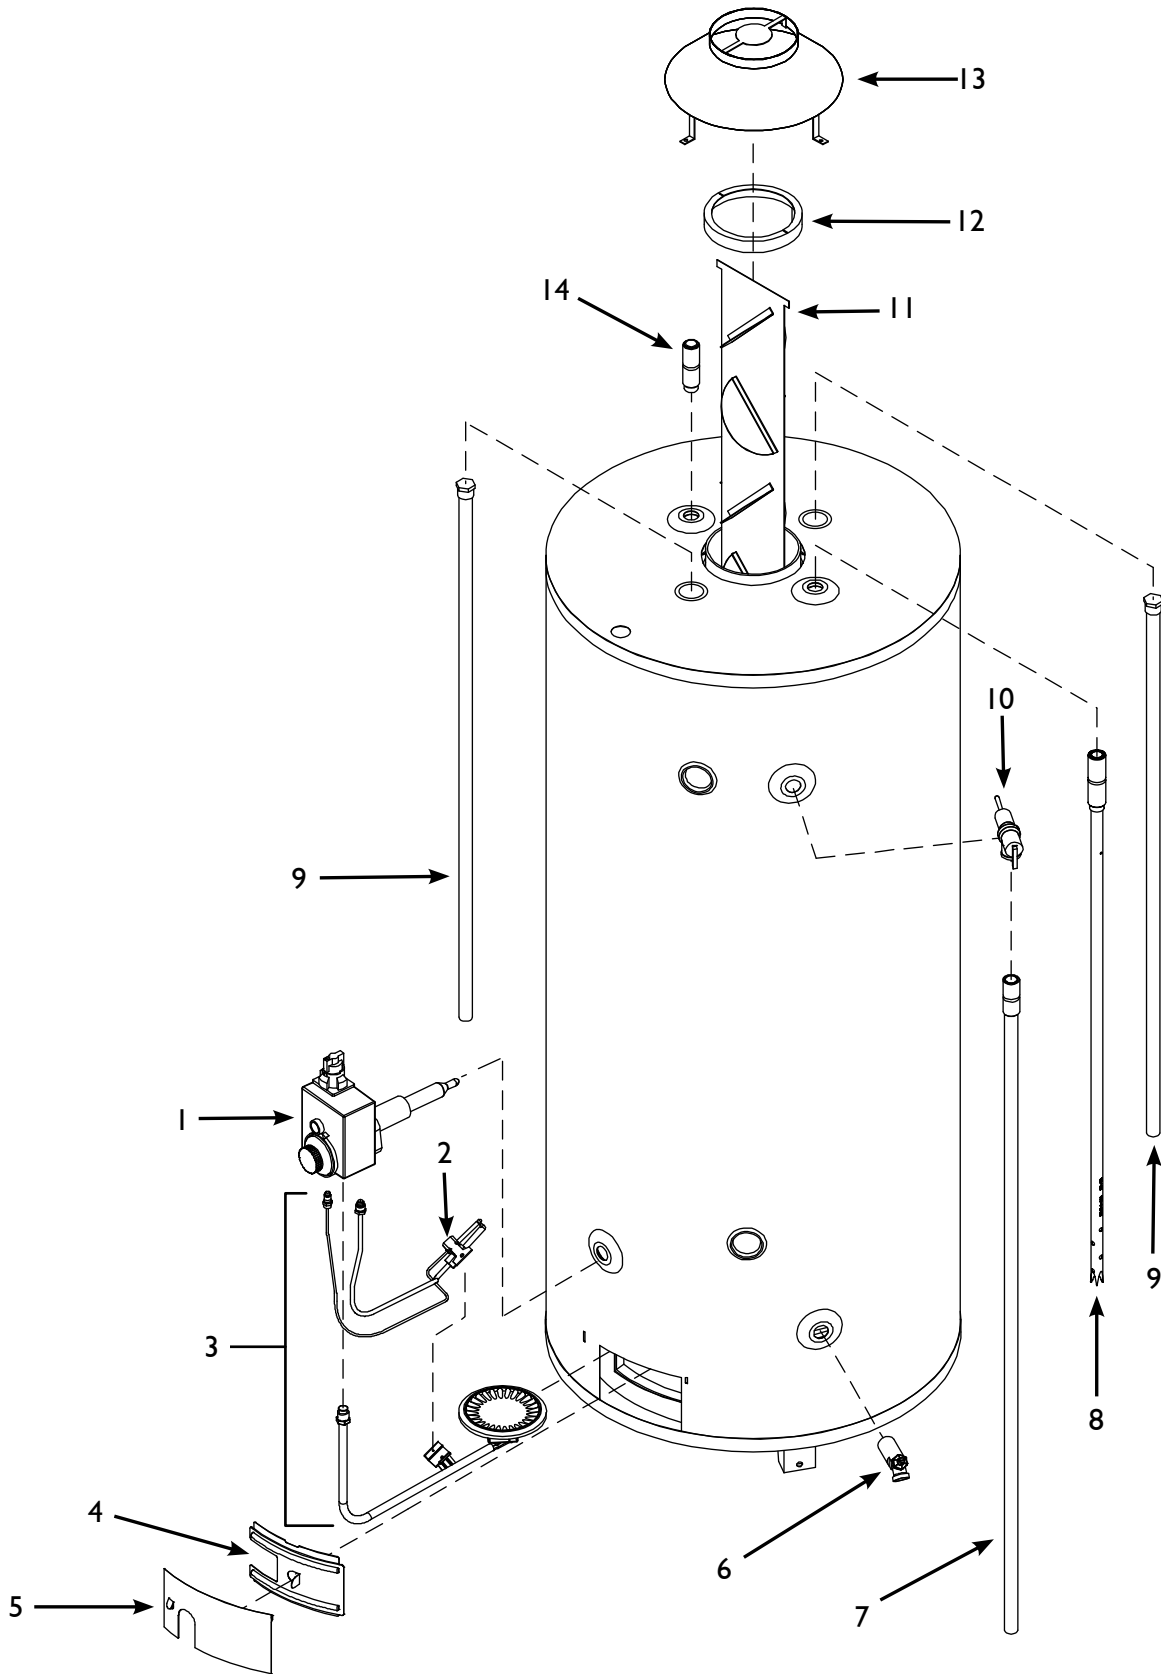

MODÈLES DISCONTINUÉS**ÉVACUATION ATMOSPHERIQUE - Service léger****75 gallons U.S.**

UG75-75ME-N2U

No.	# de pièce	Description	Applicable sur modèles
1	GCA32601	Contrôle au gaz	Tous
2	PT2A2001	Assemblage veilleuse/thermocouple	Tous
3	06001606-A	Assemblage du brûleur	UG75-75
4	AD2A4150	Porte d'accès intérieure	Tous
5	AD2A4200	Porte d'accès extérieure	Tous
6	DV3Z0070	Robinet de vidange en laiton	Tous
7	19000006-A	Tuyau d'évacuation	Tous
8	DT006377	Tuyau plongeur à embout fermé	Tous
9	MS145410	Anodes de magnésium (2)	Tous
10	SV0Z4220	Soupape de sûreté température et pression	Tous
11	SB9A3300 06000049-A	Chicane de cheminée	Tous (avant juillet 2007) Tous (après juin 2007)
12	99000507-A 99000510-A	Réducteur de cheminée	Tous (avant juillet 2007) Tous (après juin 2007)
13	06000003-A	Coupe-tirage	Tous
14	16000015-A	Raccord de sortie	Tous

N=Gaz naturel

**COMMERCIAL AU GAZ****Giant**

COMMERCIAL AU GAZ