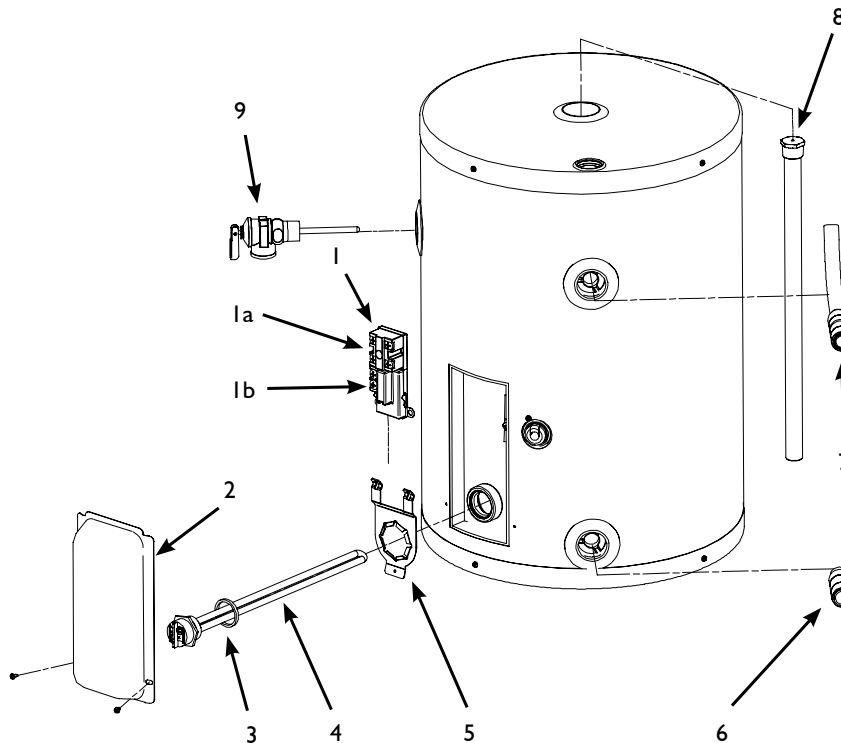

COMPACT

5 gallons Imp.

106SEO-1R5M
106SEO-3R5M

10 gallons Imp.

112SEO-1R5M
112SEO-3R5M

16 gallons Imp.

119SEO-1R5M
119SEO-3R5M

No.	# Pièce	Description	Applicable sur modèles
1	TH30X006	Assemblage thermostat avec limiteur de température	Tous
1a	TH3ZX001	Limiteur de température à réenclenchement manuel	Tous
1b	TH3ZX004	Thermostat	Tous
2	99000160-A	Porte d'accès à l'élément et au thermostat	Tous
3	18G0005	Joint d'étanchéité pour élément vissé	Tous
4	03G15/80 03G15/80-1 04G30/80	Élément vissé (120V) Élément vissé (120V) Élément vissé (240V)	Tous sauf 106SEO 106SEO Tous 240V (-3R5M)
5	18G0011	Support de thermostat pour élément vissé	Tous
6	NP022241	Raccord d'entrée	Tous
7	22000110-A	Raccord de sortie avec tuyau	Tous
8	20000100-A 20000170-A	Anode de magnésium	106 112, 119
9	18G0022	Soupape de sûreté température et pression	Tous