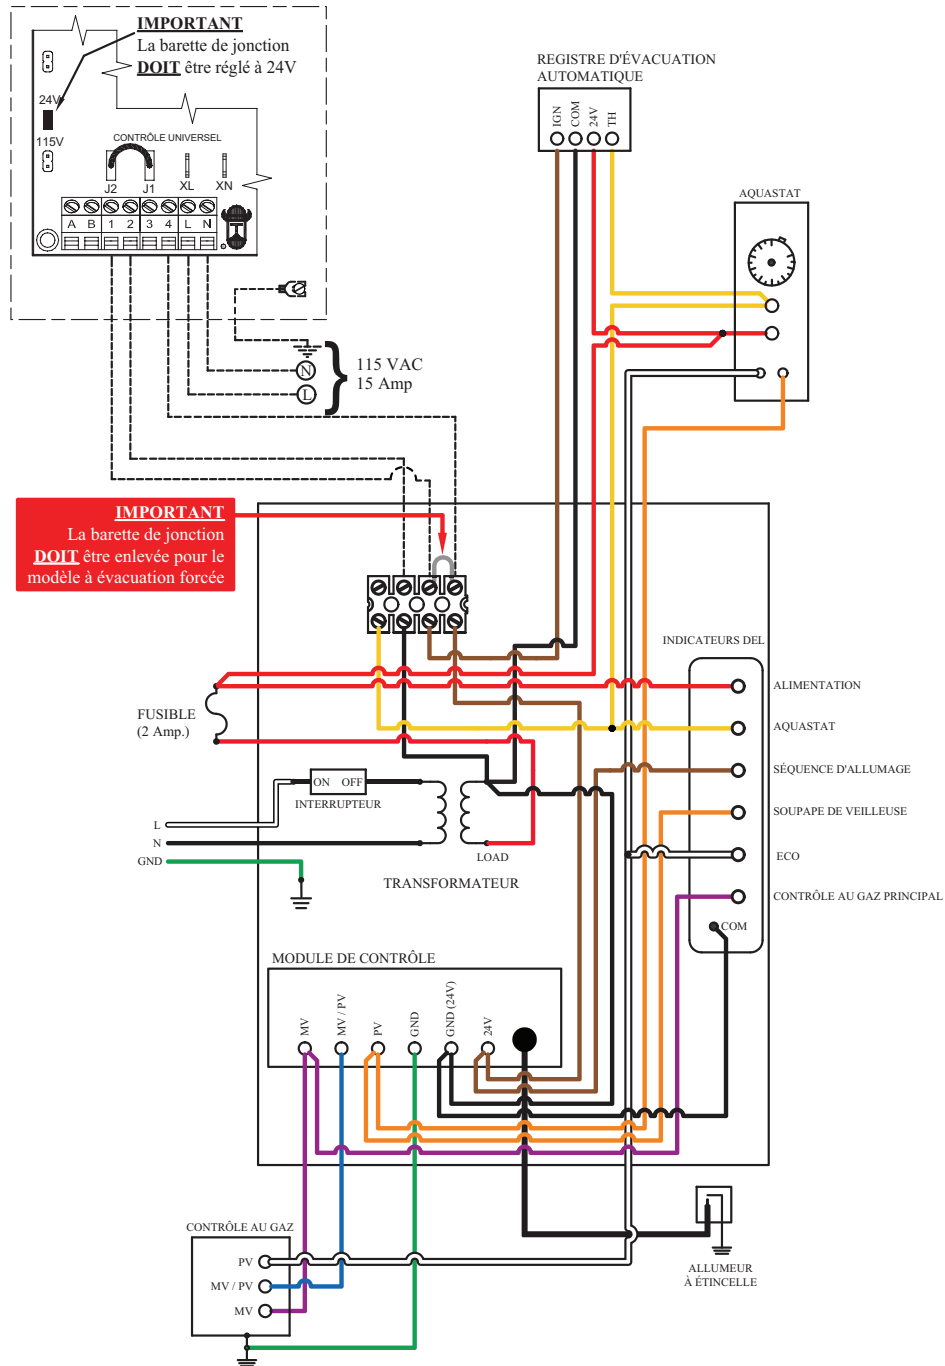

Améliorer la vie au quotidien

DIAGRAMME DE FILAGE

Modèles commerciaux au gaz à évacuation forcée (optionnelle) UG65, UG73

ÉVACUATEUR MURAL OPTIONNEL CARTE DE CONTRÔLE

Conformément à la politique d'amélioration continue de nos produits, Usines Giant inc. se réserve le droit de faire tout changement sans préavis.