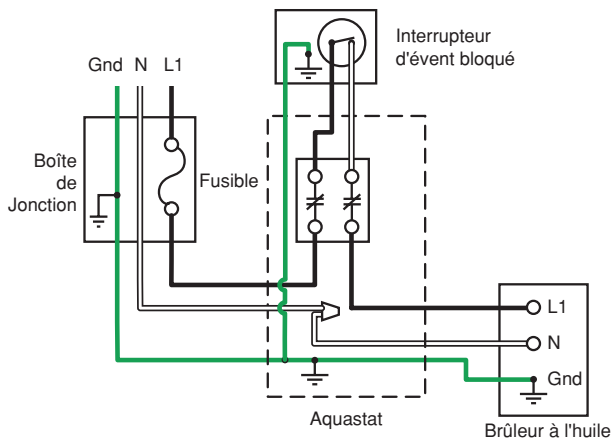

# DIAGRAMME DE FILAGE

## Modèles résidentiels au mazout OG32, OG50

Aquastat White-Rogers  
Modèle 11B76

Aquastat Honeywell  
Modèle L4006G

Aquastat White-Rogers  
Modèle 11C30

Aquastat Honeywell  
Modèle L4081A