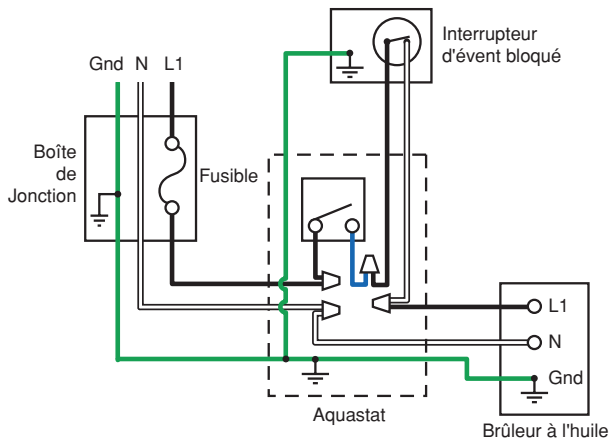

# DIAGRAMME DE FILAGE

## Modèles résidentiels au mazout OG32, OG50

Aquastat White-Rogers  
Modèle 11B76

Aquastat Honeywell  
Modèle L4006G

Aquastat White-Rogers  
Modèle 11C30

Aquastat Honeywell  
Modèle L4081A